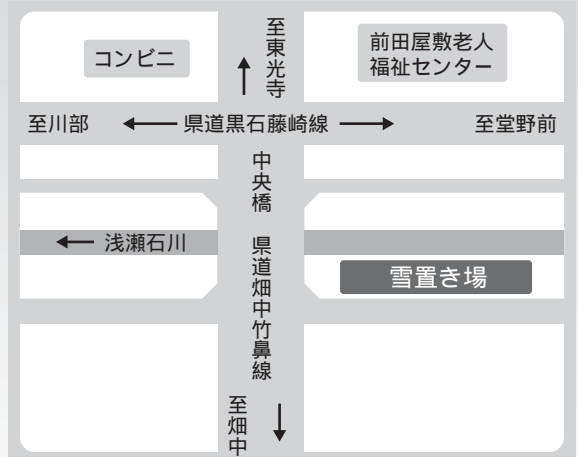

その他

放送大学 4月生募集のお知らせ

放送大学では平成22年度第1学期(4月入学)の学生を募集中です。

放送大学はテレビ等の放送を利用して授業を行う通信制の大学です。

心理学・福祉・経済・歴史・文学・自然科学など、幅広い分野を学べます。

出願期間は平成22年2月28日まで。

資料を無料で差し上げています。

▽問い合わせ/放送大学青森学習センター
☎0172-3810500

除雪作業にご協力を

1. 路上駐車はしないで⇒路上の駐停車は、除雪の妨げになります。決められた場所以外での駐停車はやめましょう。
2. 除雪車が作業をしているときには近寄らないで⇒除雪車の前後10mくらいは死角となります。また、雪の中に入っている碎石、ガラスなどが飛散する場合がありますから30m以内には近寄らないようお願いします。
3. 道路に雪を捨てないで⇒除雪機が寄せた雪を道路に返したり、各家庭の雪を道路に押し出したりしないでください。
4. 深夜作業にご理解を⇒交通渋滞を引き起こさないために、除雪作業及び排雪作業は交通量の少なくなった夜間、早朝に行われます。ご迷惑をおかけしますが、ご理解下さい。
5. スノーポールを抜き捨てないで⇒スノーポールがないと、道幅が分からなくなり危険です。
6. 通行規制にご協力を⇒作業を安全に進めるためには、一時通行止めをすることがありますが、ご協力ください。
7. 雪処理は指定場所へ⇒宅地内の雪を運搬処理する方は雪置場として浅瀬石川中央橋(大字前田屋敷)南側上流を県から借りましたのでご利用ください。(ただし雪処理業者はご遠慮ください)