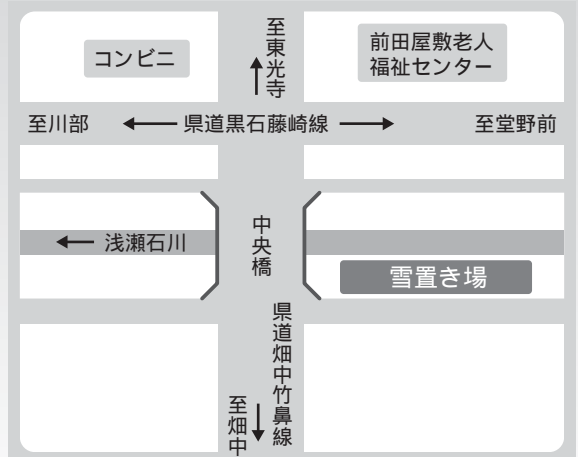

除雪作業にご協力を

1. 路上駐車はしないで⇒路上の駐停車は、除雪の妨げになります。決められた場所以外での駐停車はやめましょう。
2. 除雪車が作業をしているときには近寄らないで⇒除雪車の前後10mくらいは死角となります。また、雪の中に入っている碎石、ガラスなどが飛散する場合がありますから30m以内には近寄らないようお願いします。
3. 道路に雪を捨てないで⇒除雪車が寄せた雪を道路に戻したり、各家庭の雪を道路に押し出したりしないでください。
4. 深夜作業にご理解を⇒交通渋滞を引き起こさないために、除雪作業及び排雪作業は交通量の少なくなった夜間、早朝に行われます。ご迷惑をおかけしますが、ご理解ください。
5. スノーポールを抜き捨てないで⇒スノーポールがないと、道幅が分からなくなり危険です。
6. 通行規制にご協力を⇒作業を安全に進めるためには、一時通行止めをすることがありますが、ご協力ください。
7. 雪処理は指定場所へ⇒宅地内の雪を運搬処理する方は雪置き場として浅瀬石川中央橋(大字前田屋敷)南側上流を県から借りましたのでご利用ください。(ただし雪処理業者はご遠慮ください)

雪置き場 案内図