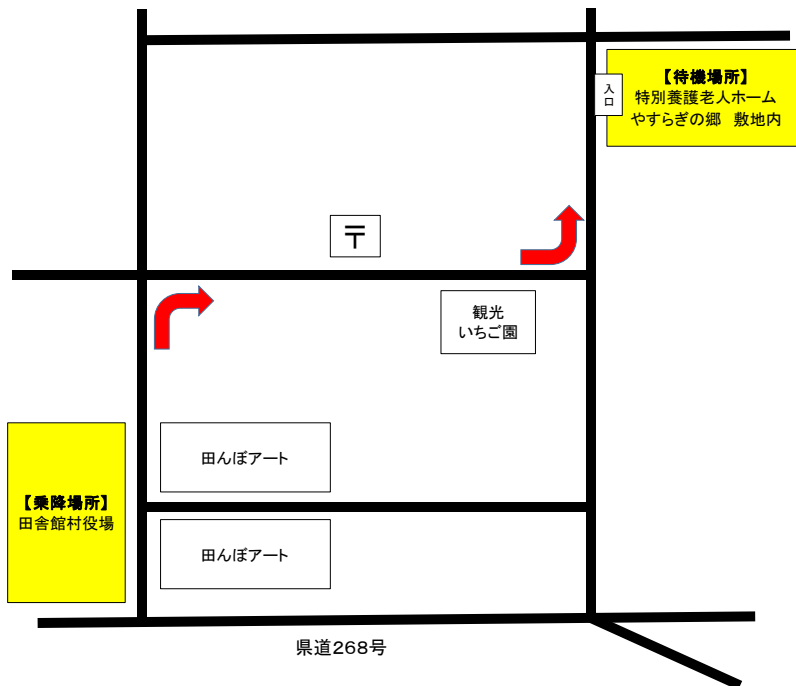

～大型・中型バスをご利用の団体様へ～

・田舎館村中央公民館の解体工事により、役場敷地内へのバス駐車が不可となります。田舎館村体育館の向かい側をバス乗降スペースとしますので、お客様および添乗員様はスムーズに降車し、その後バスを進め敷地を抜けてください（下図参照）。

・お客様の降車後は下図の通りお進みいただき、待機場所にて見学終了までお待ちください。

※お迎いのタイミングは添乗員様と運転手様とであらかじめ打ち合わせください。

※マイクロバスは役場敷地内に数台駐車可能ですので、係員の誘導に従って駐車してください。

(混雑時には大型・中型バスと同様の対応をお願いする場合がございます)