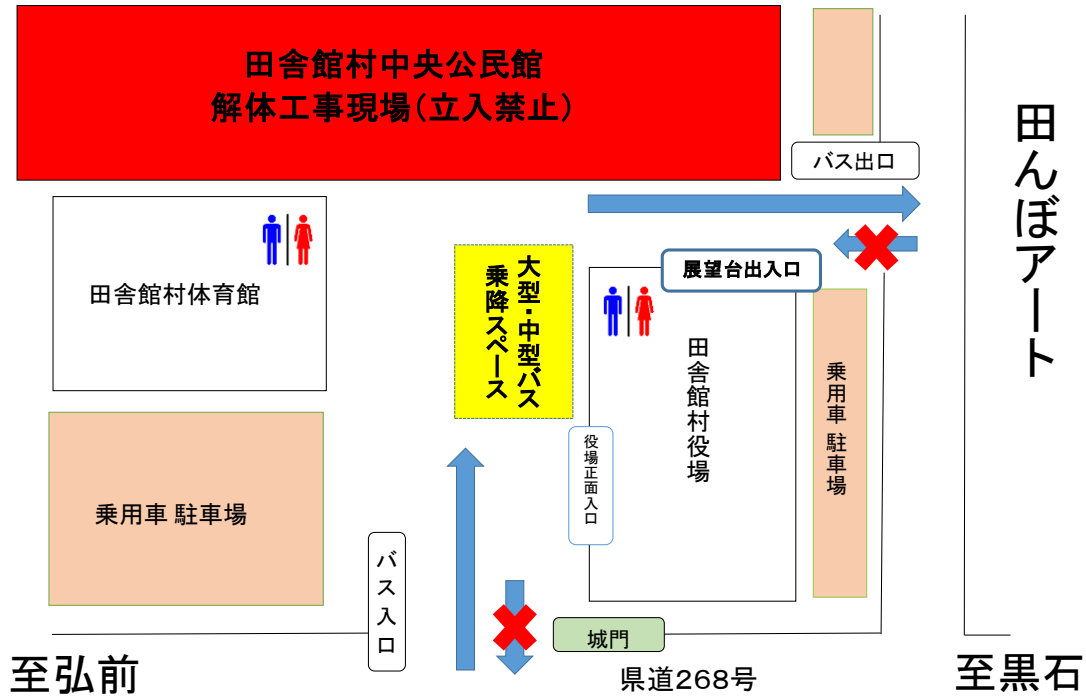

～大型・中型バスをご利用の団体様へ～

・田舎館村中央公民館の解体工事により、役場敷地内へのバス駐車が不可となります。田舎館村体育館の向かい側をバス乗降スペースとしますので、お客様および添乗員様はスムーズに降車し、その後バスを進め敷地を抜けてください（下図参照）。

・お客様の降車後は下図の通りお進みいただき、待機場所にて見学終了までお待ちください。

※お迎いのタイミングは添乗員様と運転手様とであらかじめ打ち合わせください。

※マイクロバスは役場敷地内に数台駐車可能ですので、係員の誘導に従って駐車してください。

(混雑時には大型・中型バスと同様の対応をお願いする場合がございます)