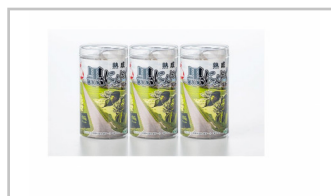

青森県産熟成黒にんにく田んぼアート(3個)【22B4027】

15,000円

青森熟成黒にんにく