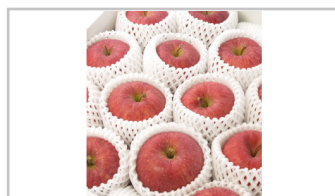

6,000円

青森県産りんご「サンふじ」家庭用約3kg段ボール詰め色の薄いもの・サビ・傷・つる割れ等も含まれますのでご注意ください。8玉~12玉入り。玉の大き...

青森県産サンふじ家庭用5kg【23A2037】

8,000円

青森県産りんご「サンふじ」家庭用約5kg段ボール詰め色の薄いもの・サビ・傷・つる割れ等も含まれますのでご注意ください。13玉~23玉入り。玉の大き...

青森県産りんご「サンふじ」贈答用5kg【23B5038】