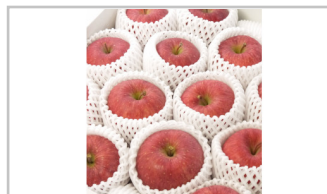

青森県産りんご「サンふじ」家庭用3kg【訳あり】
※傷、玉不揃い、色むら・変形、軸割れ等含む

【管理番号】23A1036

《先行予約》青森県産サンふじ家庭用5kg【訳あり】【23A2037】

10,000円

青森県産りんご「サンふじ」家庭用5kg【訳あり】
※傷、玉不揃い、色むら・変形、軸割れ等含む

【管理番号】23A2037

《先行予約》青森県産りんご「サンふじ」贈答用5kg【23B5038】

17,000円