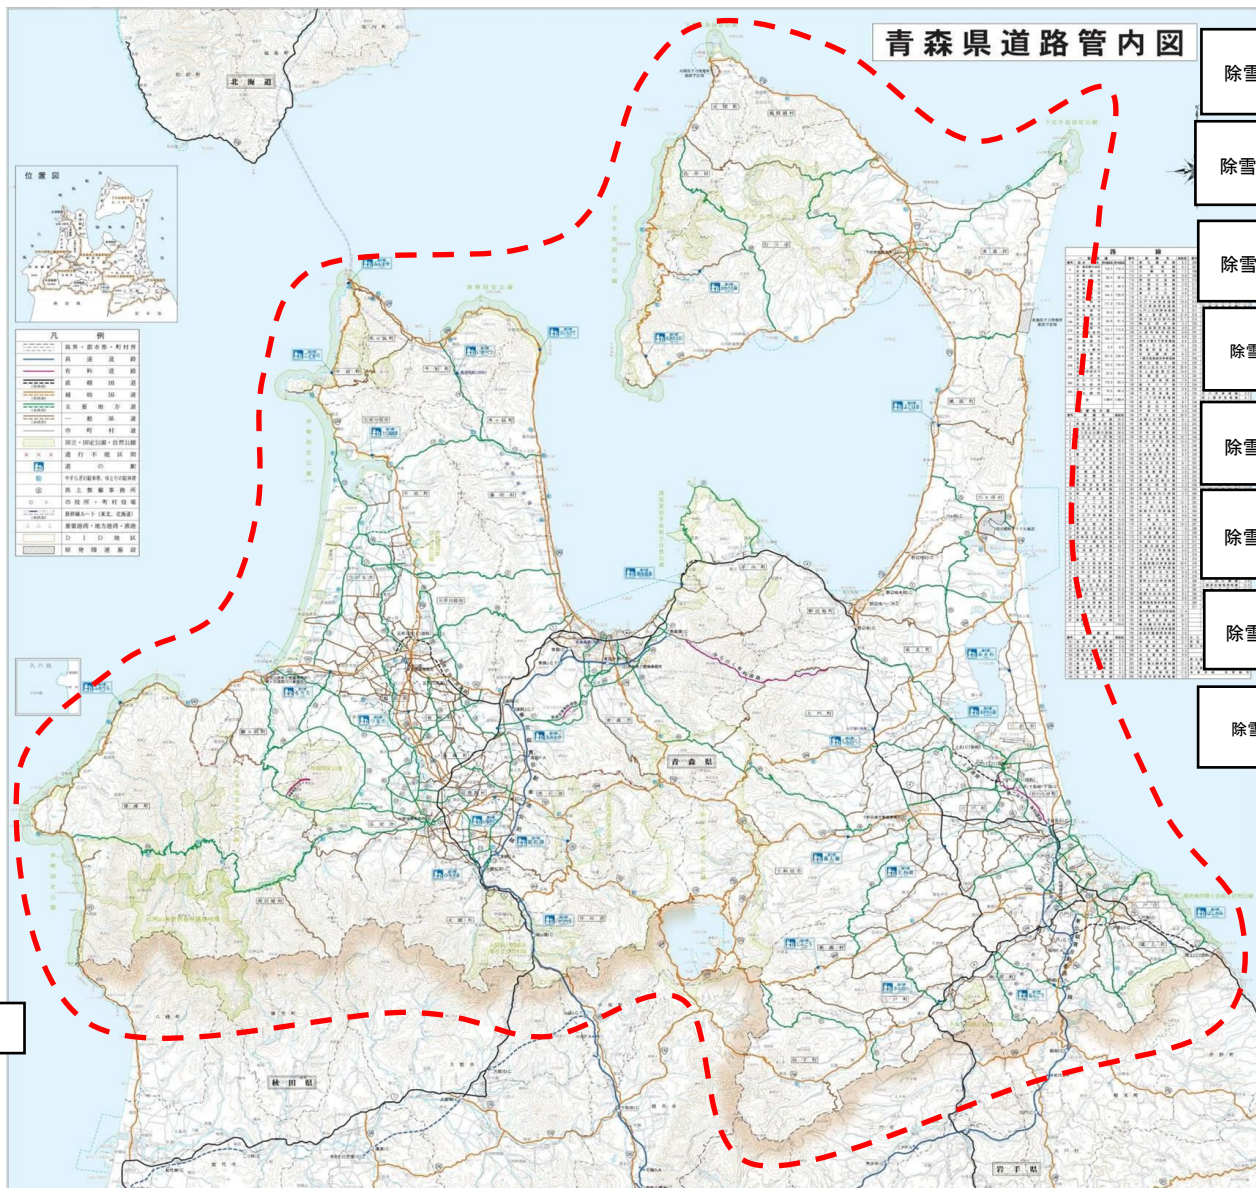

(参考様式3)

社会資本総合整備計画 参考図面

計画の名称	14 命と暮らしを守るインフラの整備・補修による安心・安全な生活空間の確保 (防災・安全)			交付対象	青森市、弘前市、八戸市、黒石市、五所川原市、十和田市、三沢市、むつ市、つがる市、平川市、平内町、今別町、蓬田村、外ヶ浜町、鱒ヶ沢町、深浦町、西目屋村、藤崎町、大鰐町、田舎館村、板柳町、鶴田町、中泊町、野辺地町、七戸町、六戸町、横浜町、東北町、六ヶ所村、おいらせ町、大間町、東通村、風間浦村、佐井村、三戸町、田子町、南部町、階上町、新郷村
計画の期間	令和 6 年度	～	令和 10 年度		

P14(10枚中10枚)

- 14-A1011 除雪 青森市
- 14-A1021 除雪 弘前市
- 14-A1031 除雪 八戸市
- 14-A1041 除雪 黒石市
- 14-A1051 除雪 五所川原
- 14-A1061 除雪 十和田
- 14-A1071 除雪 三沢市
- 14-A1081 除雪 むつ市
- 14-A1091 除雪 つがる
- 14-A1101 除雪 平川市
- 14-A1111 除雪 平内町
- 14-A1121 除雪 今別町
- 14-A1141 除雪 外ヶ浜
- 14-A1151 除雪 鱒ヶ沢
- 14-A1161 除雪 深浦町
- 14-A1181 除雪 藤崎町
- 14-A1191 除雪 大鰐町
- 14-A1201 除雪 田舎館村
- 14-A1211 除雪 板柳町
- 14-A1221 除雪 鶴田町
- 14-A1231 除雪 中泊町
- 14-A1241 除雪 野辺地
- 14-A1251 除雪 七戸町
- 14-A1261 除雪 六戸町
- 14-A1271 除雪 横浜町
- 14-A1281 除雪 東北町
- 14-A1291 除雪 六ヶ所
- 14-A1301 除雪 おいらせ
- 14-A1311 除雪 大間町
- 14-A1321 除雪 東通村
- 14-A1331 除雪 風間浦
- 14-A1341 除雪 佐井村
- 14-A1351 除雪 三戸町
- 14-A1381 除雪 南部町
- 14-A1391 除雪 階上町

- 14-A1012 除雪(機械)青森市
- 14-A1082 除雪(機械)むつ市
- 14-A1112 除雪(機械)平内町
- 14-A1152 除雪(機械)鱒ヶ沢町
- 14-A1212 除雪(機械)板柳町
- 14-A1252 除雪(機械)七戸町
- 14-A1787 除雪(機械)三戸町
- 14-A1122 除雪(機械)今別町
- 14-A94 除雪(機械)黒石市
- 14-A1092 除雪(機械)つがる市
- 14-A1131 除雪(機械)蓬田村
- 14-A1162 除雪(機械)深浦町
- 14-A1222 除雪(機械)鶴田町
- 14-A1282 除雪(機械)東北町
- 14-A1401 除雪(機械)新郷村
- 14-A1052 除雪(機械)五所川原市
- 14-A1102 除雪(機械)平川市
- 14-A1142 除雪(機械)外ヶ浜町
- 14-A1192 除雪(機械)大鰐町
- 14-A1242 除雪(機械)野辺地町
- 14-A1292 除雪(機械)六ヶ所村
- 14-A1223 除雪(機械)鶴田町