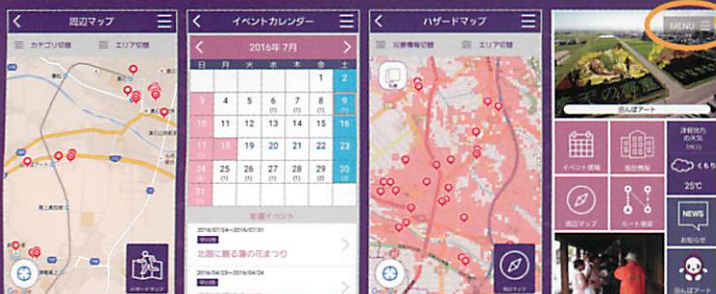

ハザードマップ

周辺の避難所などを一目で確認できます。オフラインでも利用できます。

MENU・スペシャルコンテンツ

スペシャルコンテンツや観光ルート案内には、特産グルメ情報やおすすめの観光モデルコースなど、旅をもっと楽しくさせる情報を案内しています。アプリをダウンロードしたら、右上のMENU三ボタンをタップしてみてください。