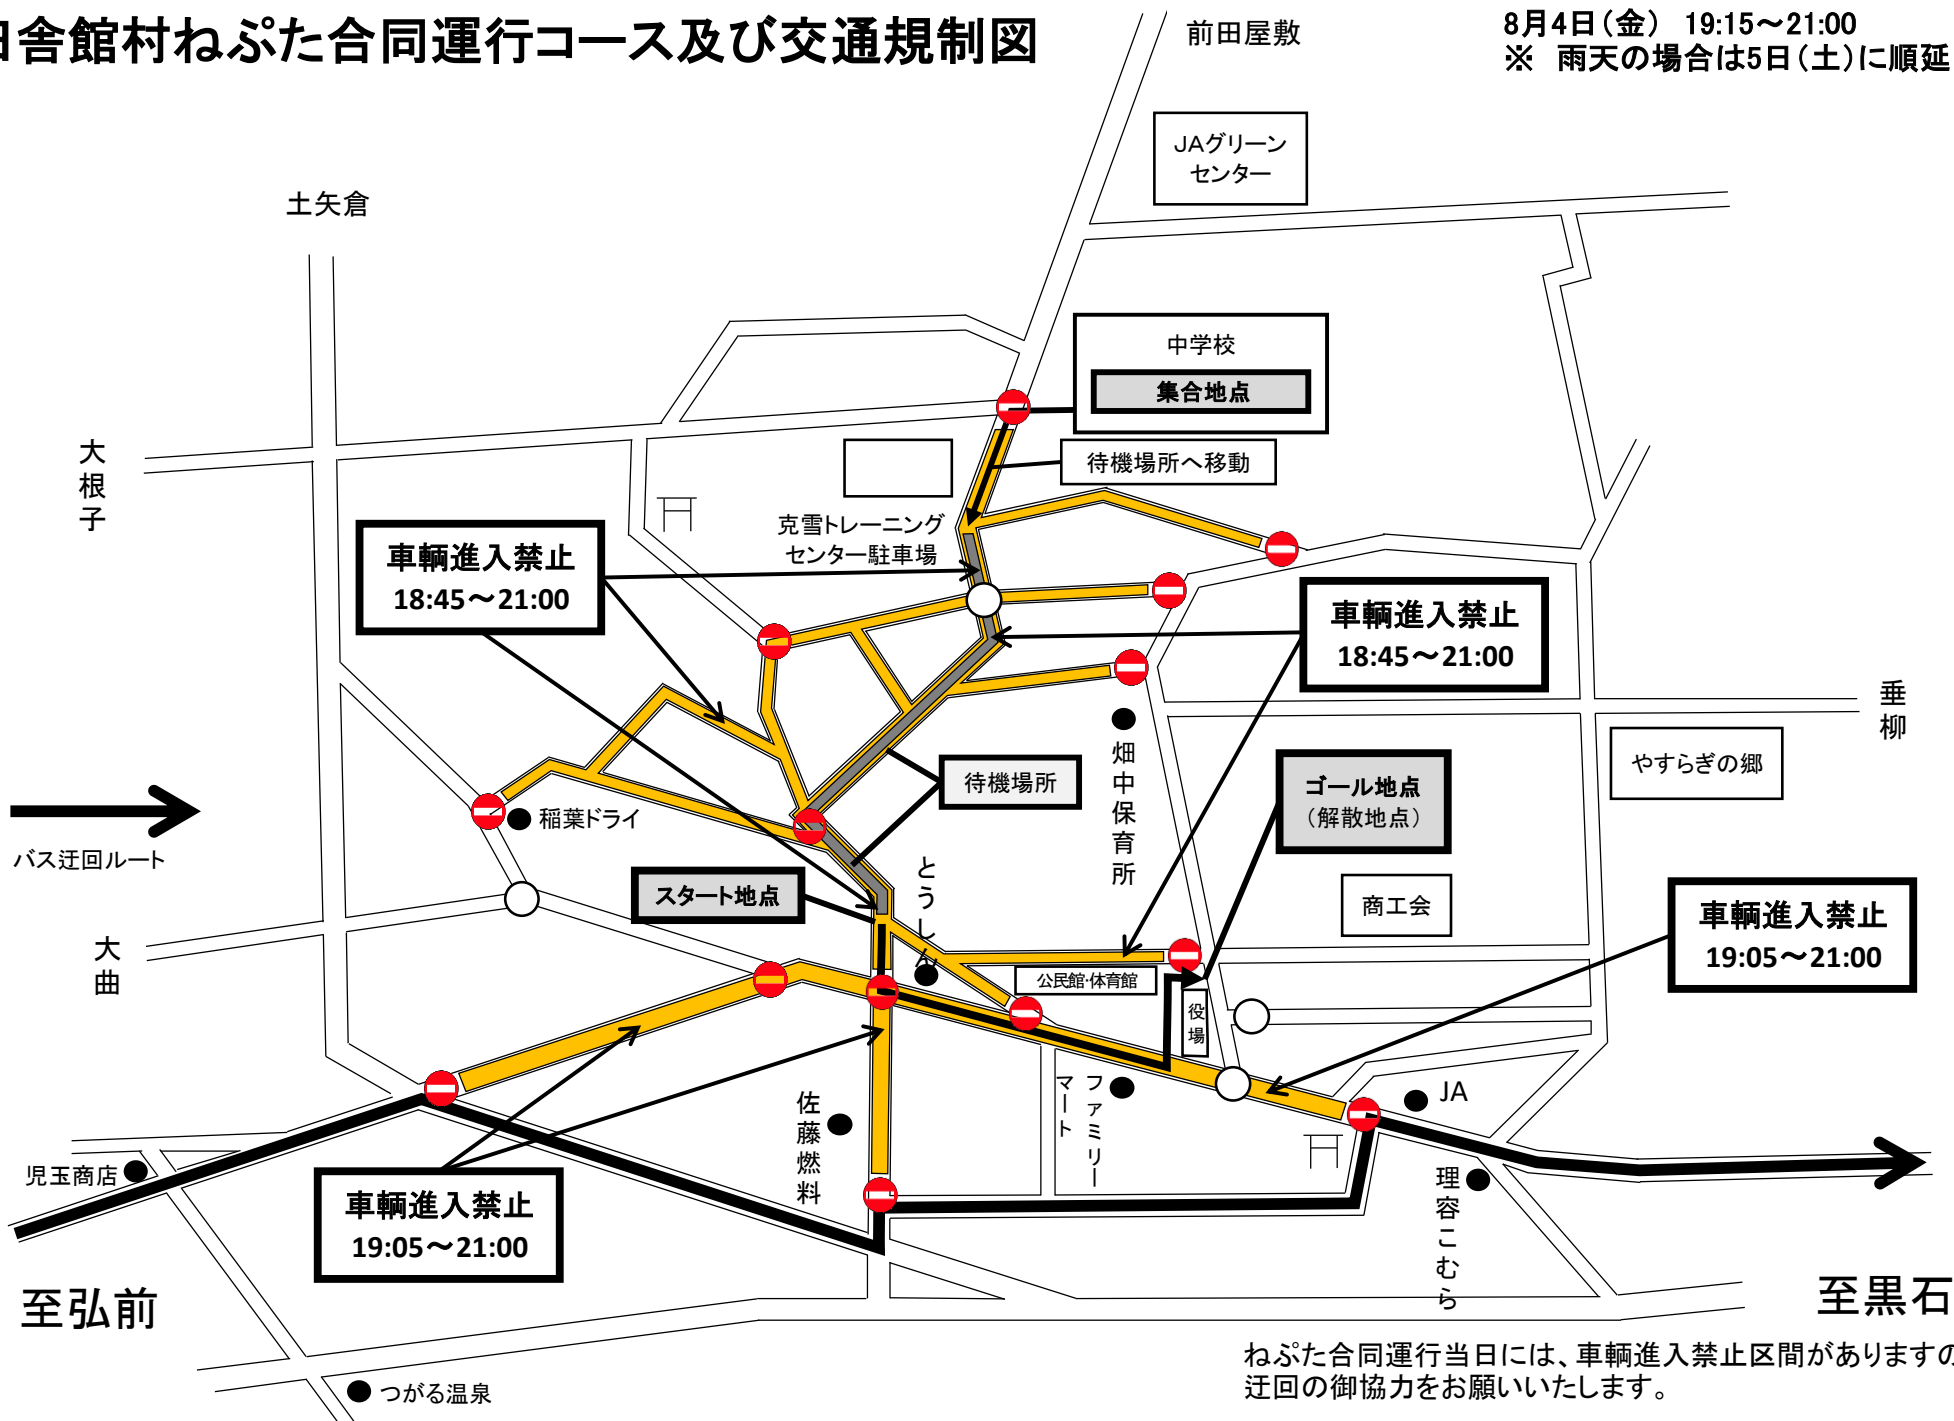

田舎館村ねぶた合同運行コース及び交通規制図

8月4日(金) 19:15~21:00
※ 雨天の場合は5日(土)に順延

ねぶた合同運行当日には、車両進入禁止区間がありますので、迂回の御協力をお願いいたします。