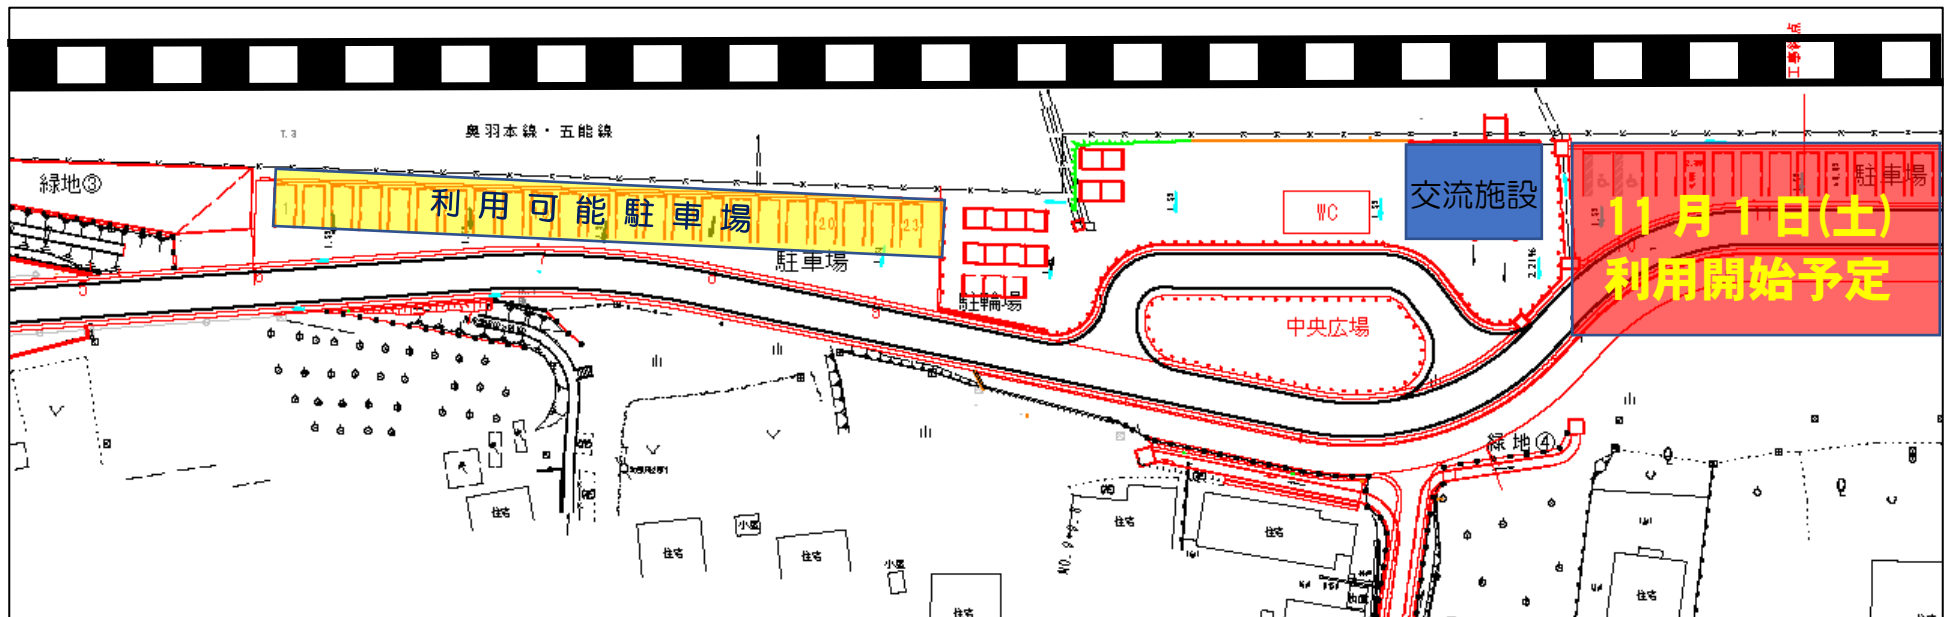

川部駅東側駐車場の利用について

田舎館村川部駅交流施設から南側の駐車場は、無料でご利用いただけます。
交流施設から北側の駐車場については、令和7年11月1日(土)から利用開始
予定です。

管理者 田舎館村企画観光課